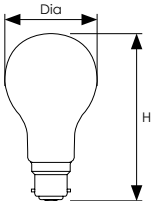

Product Code	Watts (W)	Volts (V)	Cap	Finish	Dimensions (mm)		Energy Rating	Order Qty
Single Carton								
13650	4.5	240	BC-B22d	Blue	60	102		1
13667	4.5	240	ES-E27	Blue	60	104		1
13674	4.5	240	BC-B22d	Green	60	102		1
13681	4.5	240	ES-E27	Green	60	104		1
13698	4.5	240	BC-B22d	Orange	60	102		1
13704	4.5	240	ES-E27	Orange	60	104		1
13711	4.5	240	BC-B22d	Pink	60	102		1
13728	4.5	240	ES-E27	Pink	60	104		1
13735	4.5	240	BC-B22d	Purple	60	102		1
13742	4.5	240	ES-E27	Purple	60	104		1
13759	4.5	240	BC-B22d	Red	60	102		1
13766	4.5	240	ES-E27	Red	60	104		1
13773	4.5	240	BC-B22d	White	60	102		1
13780	4.5	240	ES-E27	White	60	104		1
13797	4.5	240	BC-B22d	Yellow	60	102		1
13803	4.5	240	ES-E27	Yellow	60	104		1