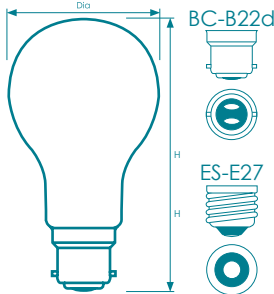

### GLS 4.5W

Product Code	Watts (W)	Volts (V)	Cap	Finish	Dimensions (mm)		Energy Rating	Order Qty
					Dia	H		
<b>GLS - Single Carton</b>								
13650	4.5	240	BC-B22d	Blue	60	102		1
13667	4.5	240	ES-E27	Blue	60	104		1
13674	4.5	240	BC-B22d	Green	60	102		1
13681	4.5	240	ES-E27	Green	60	104		1
13698	4.5	240	BC-B22d	Orange	60	102		1
13704	4.5	240	ES-E27	Orange	60	104		1
13711	4.5	240	BC-B22d	Pink	60	102		1
13728	4.5	240	ES-E27	Pink	60	104		1
13735	4.5	240	BC-B22d	Purple	60	102		1
13742	4.5	240	ES-E27	Purple	60	104		1
13759	4.5	240	BC-B22d	Red	60	102		1
13766	4.5	240	ES-E27	Red	60	104		1
13773	4.5	240	BC-B22d	White	60	102		1
13780	4.5	240	ES-E27	White	60	104		1
13797	4.5	240	BC-B22d	Yellow	60	102		1
13803	4.5	240	ES-E27	Yellow	60	104		1