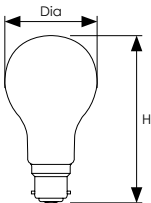

Product Code	Watts (W)	Volts (V)	Cap	Finish	Dimensions (mm)		Energy Rating	Order Qty
					Dia	H		
Single Carton								
13650	4.5	240	BC-B22d	Blue	60	102	B	1
13667	4.5	240	ES-E27	Blue	60	104	B	1
13674	4.5	240	BC-B22d	Green	60	102	A++	1
13681	4.5	240	ES-E27	Green	60	104	A++	1
13698	4.5	240	BC-B22d	Orange	60	102	A+	1
13704	4.5	240	ES-E27	Orange	60	104	A+	1
13711	4.5	240	BC-B22d	Pink	60	102	A	1
13728	4.5	240	ES-E27	Pink	60	104	A	1
13735	4.5	240	BC-B22d	Purple	60	102	A+	1
13742	4.5	240	ES-E27	Purple	60	104	A+	1
13759	4.5	240	BC-B22d	Red	60	102	B	1
13766	4.5	240	ES-E27	Red	60	104	B	1
13773	4.5	240	BC-B22d	White	60	102	A++	1
13780	4.5	240	ES-E27	White	60	104	A++	1
13797	4.5	240	BC-B22d	Yellow	60	102	A+	1
13803	4.5	240	ES-E27	Yellow	60	104	A+	1