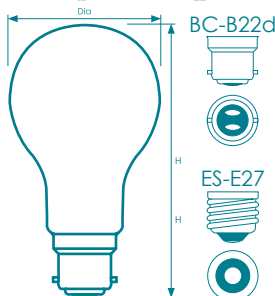

### GLS 4.5W

Product Code	Watts (W)	Volts (V)	Cap	Finish	Dimensions (mm)		Energy Rating	Order Qty
					Dia	H		
<b>GLS - Single Carton</b>								
13650	4.5	240	BC-B22d	Blue	60	102	B	1
13667	4.5	240	ES-E27	Blue	60	104	B	1
13674	4.5	240	BC-B22d	Green	60	102	A**	1
13681	4.5	240	ES-E27	Green	60	104	A**	1
13698	4.5	240	BC-B22d	Orange	60	102	A*	1
13704	4.5	240	ES-E27	Orange	60	104	A*	1
13711	4.5	240	BC-B22d	Pink	60	102	A	1
13728	4.5	240	ES-E27	Pink	60	104	A	1
13735	4.5	240	BC-B22d	Purple	60	102	A*	1
13742	4.5	240	ES-E27	Purple	60	104	A*	1
13759	4.5	240	BC-B22d	Red	60	102	B	1
13766	4.5	240	ES-E27	Red	60	104	B	1
13773	4.5	240	BC-B22d	White	60	102	A**	1
13780	4.5	240	ES-E27	White	60	104	A**	1
13797	4.5	240	BC-B22d	Yellow	60	102	A**	1
13803	4.5	240	ES-E27	Yellow	60	104	A**	1